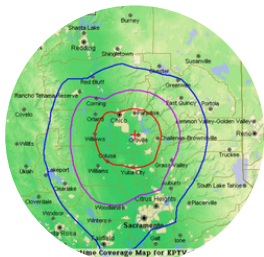

### AREA DE COBERTURA DE RADIO SANTÍSIMO SACRAMENTO

**1240AM**

SACRAMENTO, STOCKTON

**1340AM**

OROVILLE, YUBACITY

**95.7FM**

ELK GROVE

**93.3FM**