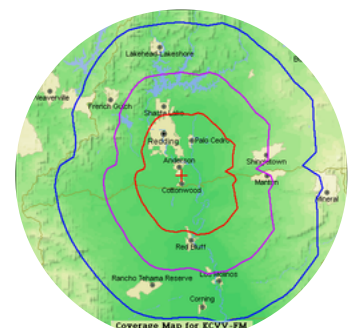

## ANTENA 92.1 FM

Anderson  
Corning  
Cottonwood  
Red Bluff  
Redding  
Shasta lake

## MAPA DE LAS NUEVAS ANTENAS

**93.3FM**

CHICO, PARADISE,  
ORLAND

**92.1FM**

ANDERSON, REDDING,  
REDBLUFF