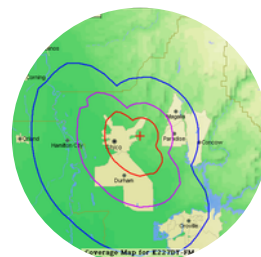

### AREA DE COBERTURA DE RADIO SANTÍSIMO SACRAMENTO

**1240AM**

SACRAMENTO, STOCKTON

**1340AM**

OROVILLE, YUBACITY

**95.7FM**

ELK GROVE

**93.3FM**